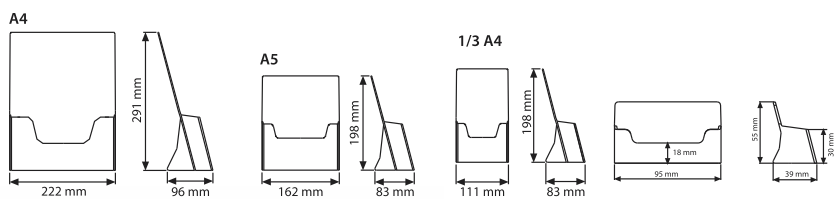

137-MT
PORTE-BROCHURES A POSER

- **1/3 A4**
- **2 x 1/3 A4**
- **A5**
- **A4**
- **carte de visite**

profondeur 35 mm
profondeur 35 mm
profondeur 35 mm
profondeur 35 mm
profondeur 20 mm

plastique transparent

Disponible aussi avec impression!

138-MT
PORTE-BROCHURES MURAL

- **1/3 A4** profondeur 35 mm
- **A5** profondeur 35 mm
- **A4** profondeur 35 mm

plastique transparent