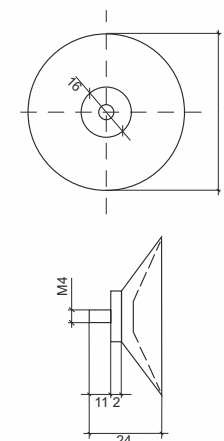

178-6
VENTOUSE À CROCHET PLASTIQUE

diamètre:
50 mm
crochet plastique transparent
emballé par 100 pcs

178-4
VENTOUSE AVEC TROU

diamètre:
35 mm
diamètre de trou:
3,5 mm
emballé par 100 pcs

178-5
VENTOUSE AVEC TROU

diamètre:
50 mm
diamètre de trou:
3,5 mm

500 pcs au minimum

178-7
VENTOUSE AVEC VIS

diamètre:
40 mm
filetage:
M4

1000 pcs au minimum

178-8
VENTOUSE SPÉCIALE

diamètre:
35 mm

1000 pcs au minimum