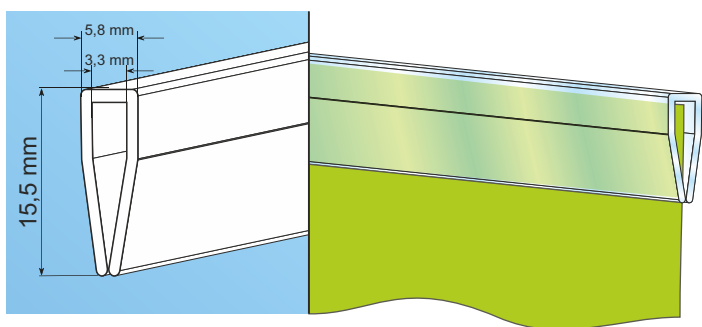

133-1
PROFIL EN PLASTIQUE

●

jusqu'à une longueur de 3 m
version auto-adhésive sur demande

132-4
**PROFIL PORTE-AFFICHE
SIMPLE EN PLASTIQUE**

○ ●

jusqu'à un longueur de 3 m

122
POCHETTE TRANSPARENTE
AUTO-ADHÉSIVE
POUR CARTES DE VISITE