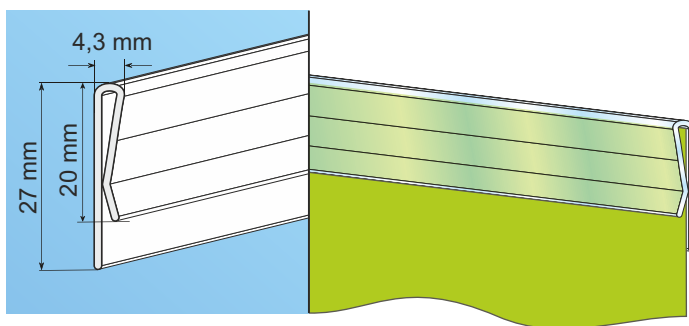

133-1
PROFIL EN PLASTIQUE

●

jusqu'à une longueur de 3 m
version auto-adhésive sur demande

132-4
**PROFIL PORTE-AFFICHE
SIMPLE EN PLASTIQUE**

○ ●

jusqu'à un longueur de 3 m

122
POCHETTE TRANSPARENTE
AUTO-ADHÉSIVE
POUR CARTES DE VISITE