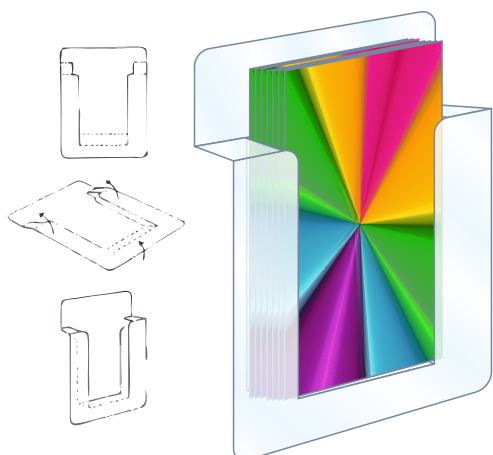

- 3 x 1/3 A4** profondeur 35 mm
- 3 x A5** profondeur 35 mm
- 3 x A4** profondeur 35 mm

plastique transparent

1/3 A4x3

A5x3

A4x3

137-MT4
PORTE-BROCHURES À 4 NIVEAUX

- 4 x 1/3 A4** profondeur 35 mm

plastique transparent

1/3 A4x4

138-PET
PORTE-BROCHURES PLIANT

*Disponible aussi
avec impression!*

1/3 A4
A6
A5
A4

PET transparent
peut être auto-adhésif
livré à plat, à monter soi-même
100 pcs au minimum
autres tailles sur demande

143
DISTRIBUTEUR DE BROCHURES

1/3 A4
A6
A5
A4

PVC transparent 0,5 mm
livré à plat en sac plastique
bord supérieur auto-adhésif
quantité minimum de commande 100 pcs

RO-ST-20
PORTE-BROCHURES PLIABLE 3 FACES