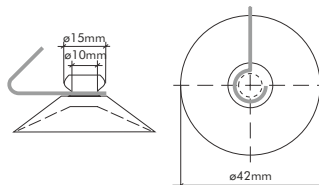

clips supplémentaires emballé par 100 pcs

*Disponible aussi
avec impression!*

bestseller

176
VENTOUSE À TÊTE

diamètre:
20 mm

diamètre de tête:
7 mm

diamètre de cou:
4 mm

emballé par 100 pcs

bestseller

021-1
VENTOUSE À TÊTE

diamètre:
42 mm

diamètre de tête:
15 mm

diamètre de cou:
10 mm

emballé par 100 pcs

bestseller

021-1H
VENTOUSE À CROCHET

diamètre:
42 mm

crochet acier

emballé par 100 pcs

176T
VENTOUSE AVEC CLOU

diamètre:
22 mm
diamètre de cou:
8 mm
diamètre de clou:
17 mm
auto-adhésive sur demande
emballé par 100 pcs

177
VENTOUSE À TÊTE

diamètre:
30 mm
diamètre de tête:
9 mm
diamètre de cou:
6 mm
emballé par 100 pcs