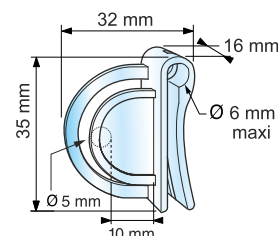

Ø10 mm
34 mm

épaisseur de matériel jusqu'à 1,5 mm
emballé par 100 pcs

SI 262 047
GRIP STOP-RAYON MULTIFONCTIONNEL

Conçue pour installer une PLV de petite taille en barre la route sur l'arête d'un séparateur ou sur une butée de fil de 6 mm

emballé par 100 pcs

**001 / 002
WIPPER TRANSPARENT
ADHÉSIF**

215 mm
165 mm
capacité de charge
~5 g

ruban mousse sur deux côtés
emballé par 100 pcs

**002-A
WIPPER TRANSPARENT
ADHÉSIF**

100 mm
160 mm
170 mm

ruban mousse sur deux côtés
emballé par 100 pcs