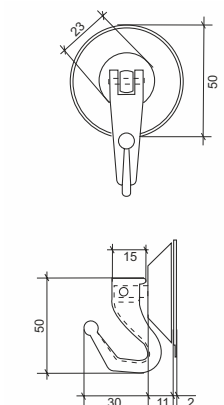

178-5
VENTOUSE AVEC TROU

diamètre:
50 mm
diamètre de trou:
3,5 mm

500 pcs au minimum

178-7
VENTOUSE AVEC VIS

diamètre:
40 mm
filetage:
M4

1000 pcs au minimum

178-8
VENTOUSE SPÉCIALE

diamètre:
35 mm

1000 pcs au minimum

178-10
VENTOUSE À LEVIER AVEC CROCHET

diamètre:
50 mm ○

500 pcs au minimum