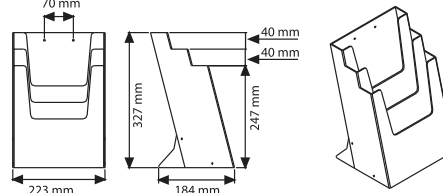

- 3 x 1/3 A4** profondeur 35 mm
- 3 x A5** profondeur 35 mm
- 3 x A4** profondeur 35 mm

plastique transparent

1/3 A4x3

A5x3

A4x3

137-MT4
PORTE-BROCHURES À 4 NIVEAUX

- 4 x 1/3 A4** profondeur 35 mm

plastique transparent

1/3 A4x4

138-PET
PORTE-BROCHURES PLIANT

*Disponible aussi
avec impression!*

1/3 A4
A6
A5
A4

PET transparent
peut être auto-adhésif
livré à plat, à monter soi-même
100 pcs au minimum
autres tailles sur demande

HE PROFIL PORTE-ÉTIQUETTE

hauteur d'étiquette / couleurs standard:

26 mm	●
39 mm	●

angle 15°
auto-adhésive
protection anti-poussière
jusqu'à une longueur de 3000mm

DBH PROFIL PORTE-ÉTIQUETTE

hauteur d'étiquette / couleurs standard: