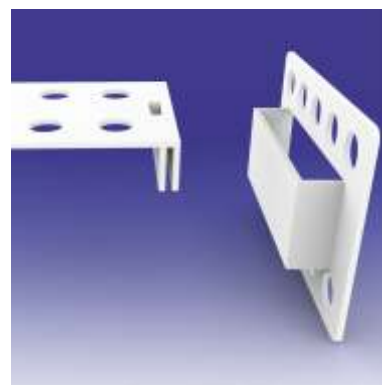

178-10
VENTOUSE À LEVIER AVEC CROCHET

diamètre:
50 mm ○

500 pcs au minimum

bestseller

3513 AL
RAYON SUPPORT

autres couleurs sur demande
emballé par 100 pcs

2220 UL
RAYON SUPPORT HORIZONTAL

transparent et autres couleurs sur demande
emballé par 100 pcs