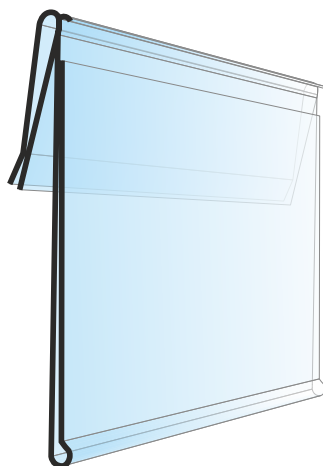

LS PROFIL PORTE-ÉTIQUETTE

hauteur d'étiquette / couleurs standard:

26 mm	● ○ ● ● ● ● ● ●
39 mm	● ○ ● ● ● ● ● ●
52 mm	● ○

profil pour étagères Storebest, Linde, Adams, Tego
protection anti-poussière
jusqu'à une longueur de 3000mm

HE PROFIL PORTE-ÉTIQUETTE

hauteur d'étiquette / couleurs standard:

26 mm	●
39 mm	●

angle 15°
auto-adhésive
protection anti-poussière
jusqu'à une longueur de 3000mm

DBH PROFIL PORTE-ÉTIQUETTE

hauteur d'étiquette / couleurs standard:

39 mm	● ○
--------------	-----

profil pour étagères de fil (diamètre de fil 5 mm au maximum)
protection anti-poussière
jusqu'à une longueur de 3000 mm

clips supplémentaires emballé par 100 pcs

DBD
PROFIL PORTE-ÉTIQUETTE

hauteur d'étiquette- couleur standard:

39 mm ● ○

jusqu'à une longueur de 3000 mm

auto-adhésif
protection anti-poussière

peut être connecté avec autres profils

RA
PROFIL PORTE-ÉTIQUETTE

hauteur d'étiquette- couleur standard: