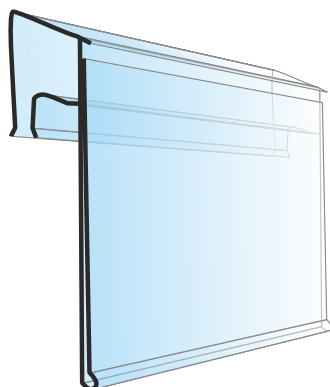

39 mm ● ○ ● ● ● ●

profil pour étagères métal de 1 à 2,5 mm
protection anti-poussière
jusqu'à une longueur de 3000 mm

NO
PROFIL PORTE-ÉTIQUETTE

hauteur d'étiquette- couleur standard:

39 mm ● ○ ● ● ● ●

profil pour étagères métal de 1 à 2,5 mm
protection anti-poussière
jusqu'à une longueur de 3000 mm

CC PROFIL PORTE-ÉTIQUETTE

hauteur d'étiquette- couleur standard:

39 mm ● ○

profil pour étagères: FrigoGlass
protection anti-poussière
jusqu'à une longueur de 3000 mm

GLS PROFIL PORTE-ÉTIQUETTE

hauteur d'étiquette- couleur standard: