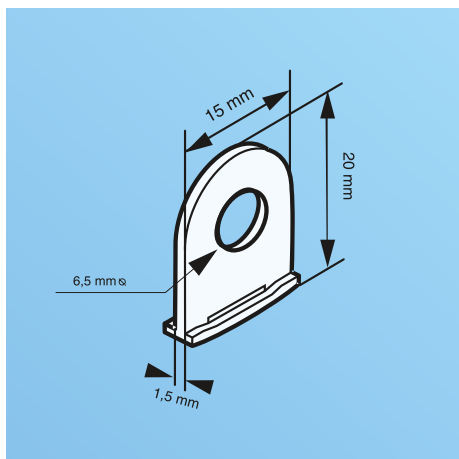

50 mm

emballé par 100 pcs

bestseller

133
PROFIL PORTE-AFFICHE PINÇANT

jusqu'à une longueur de 3 m

134
CROCHET COULISSANT POUR PROFIL PINÇANT

emballé par 100 pcs

MT-PS
PROFIL CLIPPANT EN ALUMINIUM

pour affiches de largeur de:
210, 300, 420, 500, 600, 700, 850, 1000, 1200 mm

profil aluminium: 26mm
kit contient deux profils avec porte-prix

131
PROFIL PORTE-AFFICHE SIMPLE

○ ● ● ●

jusqu'à une longueur de 3 m