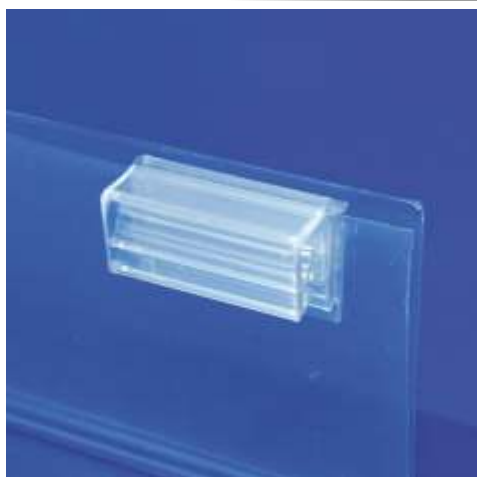

SA-G606-075
GRIP POUR PROFILS
PORTE-ÉTIQUETTE
TRANSVERSALE

19 mm

épaisseur de matériel jusqu'à 1,5 mm
emballé par 100 pcs