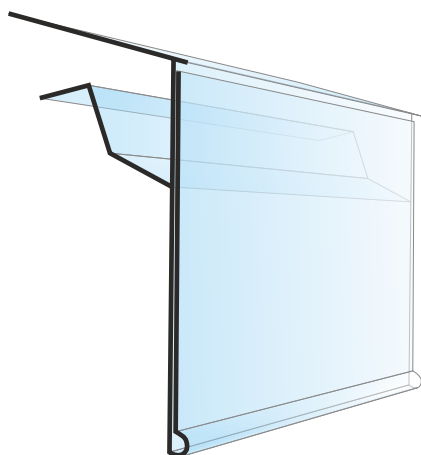

KE
PROFIL PORTE-ÉTIQUETTE

hauteur d'étiquette- couleur standard:

39 mm ● ○

profil pour paniers et étagères de fil Wanzl, Siegel (diamètre de fil 5 mm au maximum)
protection anti-poussière
jusqu'à une longueur de 3000 mm

CC PROFIL PORTE-ÉTIQUETTE

hauteur d'étiquette- couleur standard:

39 mm ● ○

profil pour étagères: FrigoGlass
protection anti-poussière
jusqu'à une longueur de 3000 mm

GLS PROFIL PORTE-ÉTIQUETTE

hauteur d'étiquette- couleur standard:

39 mm ● ○

pour étagères en bois ou en verre d'épaisseur de 5 - 10 mm
protection anti-poussière
jusqu'à une longueur de 3000 mm

PE PROFIL PORTE-ÉTIQUETTE

hauteur d'étiquette- couleur standard:

39 mm ● ○

profil pour paniers et étagères
protection anti-poussière
jusqu'à une longueur de 3000 mm