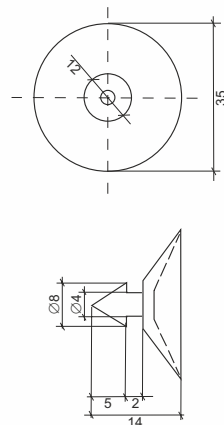

bestseller

DRA
PROFIL PORTE-ÉTIQUETTE

hauteur d'étiquette - couleur standard:

26 mm	●
39 mm	●
52 mm	●

profil pour étagères de fil (diamètre de fil 5 mm au maximum)
protection anti-poussière
jusqu'à une longueur de 3000 mm

178-6
VENTOUSE À CROCHET PLASTIQUE

diamètre:
50 mm
crochet plastique transparent
emballé par 100 pcs

178-4
VENTOUSE AVEC TROU

diamètre:
35 mm
diamètre de trou:
3,5 mm
emballé par 100 pcs

178-5
VENTOUSE AVEC TROU

diamètre:
50 mm
diamètre de trou:
3,5 mm

500 pcs au minimum

178-7
VENTOUSE AVEC VIS

diamètre:
40 mm
filetage:
M4

1000 pcs au minimum

178-8
VENTOUSE SPÉCIALE

diamètre:
35 mm

1000 pcs au minimum