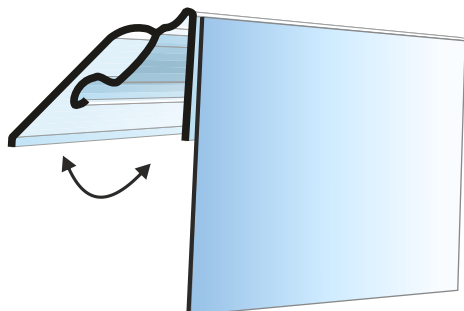

RO-LR WLK

PROFIL PORTE-ÉTIQUETTE

PVC 0,5 mm ●

hauteur d'étiquette sur demande