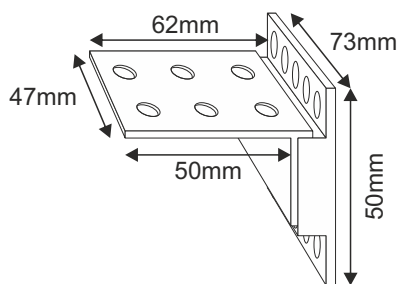

diamètre:
50 mm
diamètre de trou:
3,5 mm

500 pcs au minimum

178-7
VENTOUSE AVEC VIS

diamètre:
40 mm
filetage:
M4

1000 pcs au minimum

178-8
VENTOUSE SPÉCIALE

diamètre:
35 mm

1000 pcs au minimum

178-10
VENTOUSE À LEVIER AVEC CROCHET

diamètre:
50 mm ○

500 pcs au minimum

bestseller

3513 AL
RAYON SUPPORT

autres couleurs sur demande
emballé par 100 pcs

2220 UL
RAYON SUPPORT HORIZONTAL

transparent et autres couleurs sur demande
emballé par 100 pcs