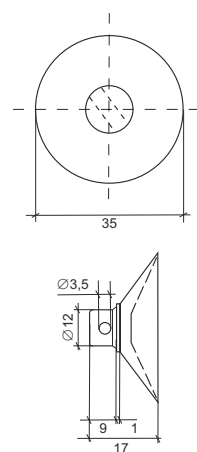

bestseller

021-1
VENTOUSE À TÊTE

diamètre:
42 mm

diamètre de tête:
15 mm

diamètre de cou:
10 mm

emballé par 100 pcs

bestseller

021-1H
VENTOUSE À CROCHET

diamètre:
42 mm

crochet acier

emballé par 100 pcs

176T
VENTOUSE AVEC CLOU

diamètre:
22 mm
diamètre de cou:
8 mm
diamètre de clou:
17 mm
auto-adhésive sur demande
emballé par 100 pcs

177
VENTOUSE À TÊTE

diamètre:
30 mm
diamètre de tête:
9 mm
diamètre de cou:
6 mm
emballé par 100 pcs

178-6
VENTOUSE À CROCHET PLASTIQUE

diamètre:
50 mm
crochet plastique transparent
emballé par 100 pcs

178-4
VENTOUSE AVEC TROU

diamètre:
35 mm
diamètre de trou:
3,5 mm
emballé par 100 pcs

178-5
VENTOUSE AVEC TROU