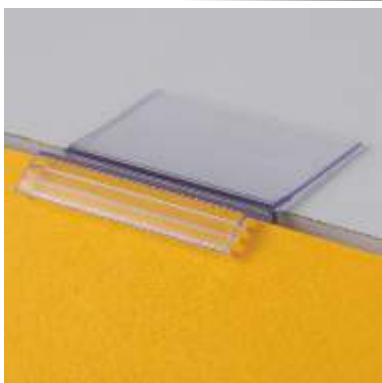

SA-710
GRIP STOP-RAYON

38 mm
convient aux rayons
12,5 - 16 mm

épaisseur de matériel 2 mm
emballé par 100 pcs

SA-712
GRIP STOP-RAYON

38 mm
convient aux rayons
25 mm

épaisseur de matériel 2 mm
emballé par 100 pcs