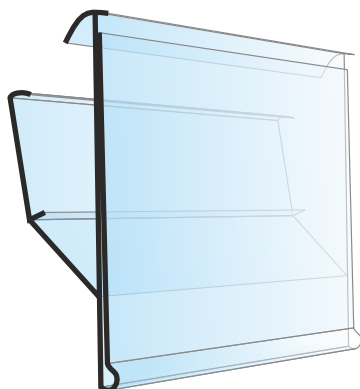

bestseller

DRA
PROFIL PORTE-ÉTIQUETTE

hauteur d'étiquette - couleur standard:

26 mm	●
39 mm	●
52 mm	●

profil pour étagères de fil (diamètre de fil 5 mm au maximum)
protection anti-poussière
jusqu'à une longueur de 3000 mm

ZDRA
PORTE-PRIX

hauteur d'étiquette:

26 mm	●
39 mm	●
52 mm	●

largeur sur demande
protection anti-poussière
profil pour crochets de fil (diamètre de fil 5 mm, trou 7 mm)

on fabrique des porte-étiquettes PET

TE PROFIL PORTE-ÉTIQUETTE

hauteur d'étiquette / couleurs standard:

30 mm	● ○ ● ● ● ● ● ●
39 mm	● ○ ● ● ● ● ● ●
39 mm typC	● ○ (minimum 500 m)
52 mm	● ○

profil pour étagères Tego
protection anti-poussière
jusqu'à une longueur de 3000mm

LS PROFIL PORTE-ÉTIQUETTE

hauteur d'étiquette / couleurs standard:

26 mm	● ○ ● ● ● ● ● ●
39 mm	● ○ ● ● ● ● ● ●
52 mm	● ○

profil pour étagères Storebest, Linde, Adams, Tego
protection anti-poussière
jusqu'à une longueur de 3000mm