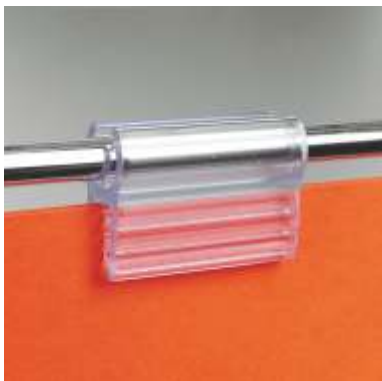

Ø25 mm
25 mm

épaisseur de matériel jusqu'à 1,5 mm
emballé par 100 pcs

SA-315-2
GRIP STOP-RAYON
PARALLÈLE À VENTOUSE

Ø25 mm
25 mm

épaisseur de matériel jusqu'à 1,5 mm
emballé par 100 pcs

SA-G123-100
GRIP STOP-RAYON POUR FIL