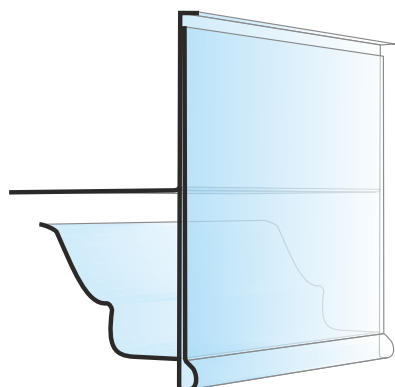

39 mm ● ○ ● ● ● ●

profil pour étagères métal de 1 à 2,5 mm
protection anti-poussière
jusqu'à une longueur de 3000 mm

NO
PROFIL PORTE-ÉTIQUETTE

hauteur d'étiquette- couleur standard:

39 mm ● ○ ● ● ● ●

profil pour étagères métal de 1 à 2,5 mm
protection anti-poussière
jusqu'à une longueur de 3000 mm

CC PROFIL PORTE-ÉTIQUETTE

hauteur d'étiquette- couleur standard:

39 mm ● ○

profil pour étagères: FrigoGlass
protection anti-poussière
jusqu'à une longueur de 3000 mm

GLS PROFIL PORTE-ÉTIQUETTE

hauteur d'étiquette- couleur standard: