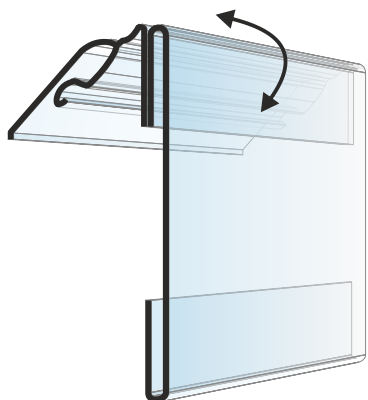

DHB76

PROFIL PORTE-ÉTIQUETTE ARTICULÉ

PVC 0,5 mm ●

hauteur d'étiquette sur demande
jusqu'à une longueur de 700 mm