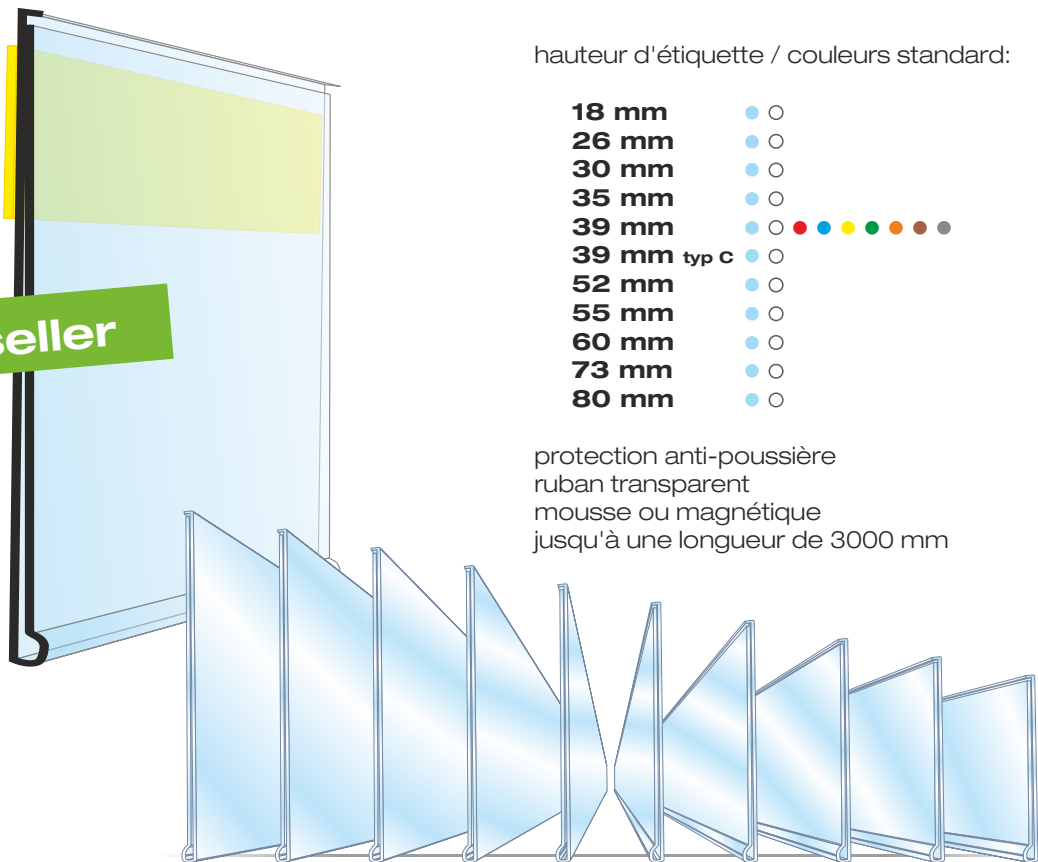

DBR
PROFIL PORTE-ÉTIQUETTE

hauteur d'étiquette / couleurs standard:

18 mm	● ○
26 mm	● ○
30 mm	● ○
35 mm	● ○
39 mm	● ○ ● ● ● ● ● ● ● ●
39 mm typ C	● ○
52 mm	● ○
55 mm	● ○
60 mm	● ○
73 mm	● ○
80 mm	● ○

protection anti-poussière
ruban transparent
mousse ou magnétique
jusqu'à une longueur de 3000 mm

bestseller

DRA
PROFIL PORTE-ÉTIQUETTE

hauteur d'étiquette - couleur standard:

26 mm	●
39 mm	●
52 mm	●

profil pour étagères de fil (diamètre de fil 5 mm au maximum)
protection anti-poussière
jusqu'à une longueur de 3000 mm