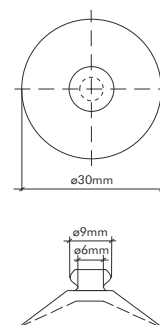

bestseller

021-1
VENTOUSE À TÊTE

diamètre:
42 mm

diamètre de tête:
15 mm

diamètre de cou:
10 mm

emballé par 100 pcs

bestseller

021-1H
VENTOUSE À CROCHET

diamètre:
42 mm

crochet acier

emballé par 100 pcs

176T
VENTOUSE AVEC CLOU

diamètre:
22 mm
diamètre de cou:
8 mm
diamètre de clou:
17 mm
auto-adhésive sur demande
emballé par 100 pcs

177
VENTOUSE À TÊTE

diamètre:
30 mm
diamètre de tête:
9 mm
diamètre de cou:
6 mm
emballé par 100 pcs

178-6
VENTOUSE À CROCHET PLASTIQUE

diamètre:
50 mm
crochet plastique transparent
emballé par 100 pcs

178-4
VENTOUSE AVEC TROU

diamètre:
35 mm
diamètre de trou:
3,5 mm
emballé par 100 pcs

178-5
VENTOUSE AVEC TROU