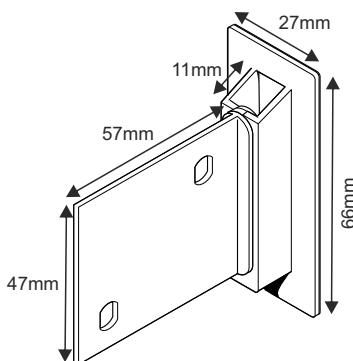

178-10
VENTOUSE À LEVIER AVEC CROCHET

diamètre:
50 mm ○

500 pcs au minimum

bestseller

3513 AL
RAYON SUPPORT

autres couleurs sur demande
emballé par 100 pcs

2220 UL
RAYON SUPPORT HORIZONTAL

transparent et autres couleurs sur demande
emballé par 100 pcs