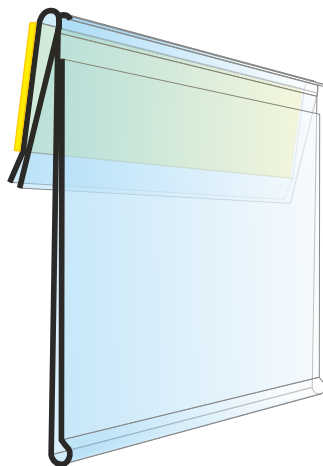

hauteur d'étiquette- couleur standard:

39 mm ● ○

jusqu'à une longueur de 3000 mm

auto-adhésif
protection anti-poussière

peut être connecté avec autres profils

RA
PROFIL PORTE-ÉTIQUETTE

hauteur d'étiquette- couleur standard:

39 mm ● ○ ● ● ● ●

profil pour étagères métal de 1 à 2,5 mm
protection anti-poussière
jusqu'à une longueur de 3000 mm

NO
PROFIL PORTE-ÉTIQUETTE

hauteur d'étiquette- couleur standard:

39 mm ● ○ ● ● ● ●

profil pour étagères métal de 1 à 2,5 mm
protection anti-poussière
jusqu'à une longueur de 3000 mm