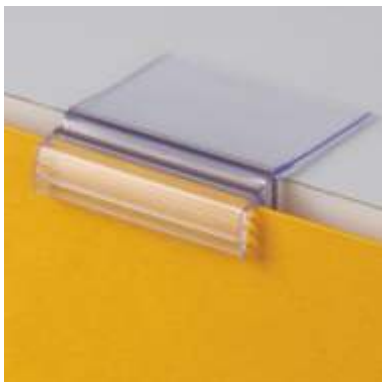

SA-G606-075
GRIP POUR PROFILS
PORTE-ÉTIQUETTE
TRANSVERSALE

19 mm

épaisseur de matériel jusqu'à 1,5 mm
emballé par 100 pcs

SA-G608-100
GRIP POUR PROFILS
PORTE-ÉTIQUETTE
PARALLÈLE

25 mm

épaisseur de matériel jusqu'à 1,5 mm
emballé par 100 pcs