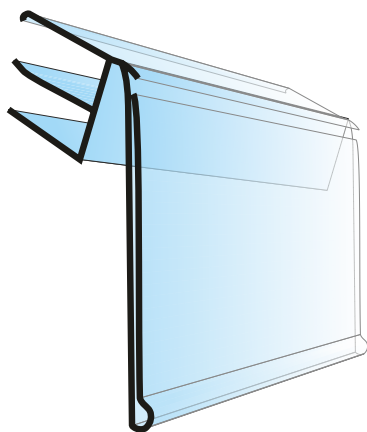

CC PROFIL PORTE-ÉTIQUETTE

hauteur d'étiquette- couleur standard:

39 mm ● ○

profil pour étagères: FrigoGlass
protection anti-poussière
jusqu'à une longueur de 3000 mm

GLS PROFIL PORTE-ÉTIQUETTE

hauteur d'étiquette- couleur standard:

39 mm ● ○

pour étagères en bois ou en verre d'épaisseur de 5 - 10 mm
protection anti-poussière
jusqu'à une longueur de 3000 mm

PE PROFIL PORTE-ÉTIQUETTE

hauteur d'étiquette- couleur standard:

39 mm ● ○

profil pour paniers et étagères
protection anti-poussière
jusqu'à une longueur de 3000 mm