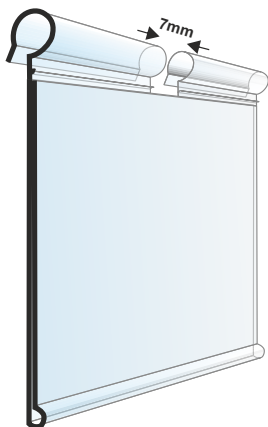

DBR
PROFIL PORTE-ÉTIQUETTE

hauteur d'étiquette / couleurs standard:

18 mm	● ○
26 mm	● ○
30 mm	● ○
35 mm	● ○
39 mm	● ○ ● ● ● ● ● ● ● ●
39 mm typ C	● ○
52 mm	● ○
55 mm	● ○
60 mm	● ○
73 mm	● ○
80 mm	● ○

protection anti-poussière
ruban transparent
mousse ou magnétique
jusqu'à une longueur de 3000 mm

bestseller

DRA
PROFIL PORTE-ÉTIQUETTE

hauteur d'étiquette - couleur standard:

26 mm	●
39 mm	●
52 mm	●

profil pour étagères de fil (diamètre de fil 5 mm au maximum)
protection anti-poussière
jusqu'à une longueur de 3000 mm

ZDRA
PORTE-PRIX

hauteur d'étiquette:

26 mm	●
39 mm	●
52 mm	●

largeur sur demande
protection anti-poussière
profil pour crochets de fil (diamètre de fil 5 mm, trou 7 mm)

on fabrique des porte-étiquettes PET

TE PROFIL PORTE-ÉTIQUETTE

hauteur d'étiquette / couleurs standard:

30 mm	● ○ ● ● ● ● ● ●
39 mm	● ○ ● ● ● ● ● ●
39 mm typC	● ○ (minimum 500 m)
52 mm	● ○

profil pour étagères Tego
protection anti-poussière
jusqu'à une longueur de 3000mm