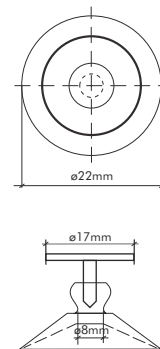

bestseller

021-1
VENTOUSE À TÊTE

diamètre:
42 mm

diamètre de tête:
15 mm

diamètre de cou:
10 mm

emballé par 100 pcs

bestseller

021-1H
VENTOUSE À CROCHET

diamètre:
42 mm

crochet acier

emballé par 100 pcs

176T
VENTOUSE AVEC CLOU

diamètre:
22 mm
diamètre de cou:
8 mm
diamètre de clou:
17 mm
auto-adhésive sur demande
emballé par 100 pcs

177
VENTOUSE À TÊTE

diamètre:
30 mm
diamètre de tête:
9 mm
diamètre de cou:
6 mm
emballé par 100 pcs

178-6
VENTOUSE À CROCHET PLASTIQUE

diamètre:
50 mm
crochet plastique transparent
emballé par 100 pcs

178-4
VENTOUSE AVEC TROU

diamètre:
35 mm
diamètre de trou:
3,5 mm
emballé par 100 pcs

178-5
VENTOUSE AVEC TROU