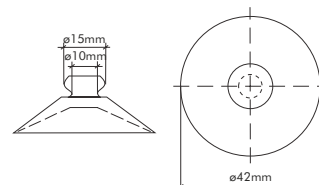

clips supplémentaires emballé par 100 pcs

*Disponible aussi
avec impression!*

bestseller

176
VENTOUSE À TÊTE

diamètre:
20 mm

diamètre de tête:
7 mm

diamètre de cou:
4 mm

emballé par 100 pcs

bestseller

021-1
VENTOUSE À TÊTE

diamètre:
42 mm

diamètre de tête:
15 mm

diamètre de cou:
10 mm

emballé par 100 pcs

bestseller

021-1H
VENTOUSE À CROCHET

diamètre:
42 mm

crochet acier

emballé par 100 pcs

176T
VENTOUSE AVEC CLOU

diamètre:
22 mm
diamètre de cou:
8 mm
diamètre de clou:
17 mm
auto-adhésive sur demande
emballé par 100 pcs

177
VENTOUSE À TÊTE

diamètre:
30 mm
diamètre de tête:
9 mm
diamètre de cou:
6 mm
emballé par 100 pcs