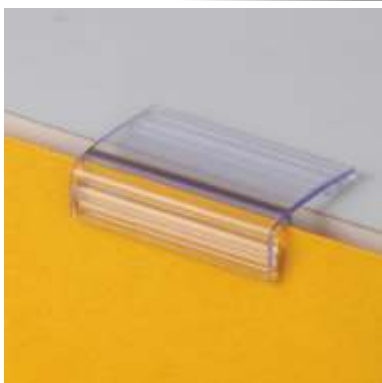

SA-712
GRIP STOP-RAYON

38 mm
convient aux rayons
25 mm

épaisseur de matériel 2 mm
emballé par 100 pcs