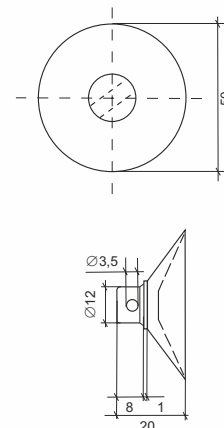

178-7
VENTOUSE AVEC VIS

diamètre:
40 mm
filetage:
M4

1000 pcs au minimum