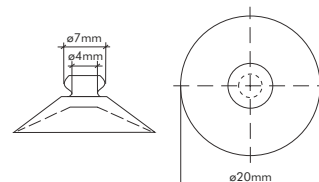

clips supplémentaires emballé par 100 pcs

*Disponible aussi
avec impression!*

bestseller

176
VENTOUSE À TÊTE

diamètre:
20 mm

diamètre de tête:
7 mm

diamètre de cou:
4 mm

emballé par 100 pcs

bestseller

021-1
VENTOUSE À TÊTE

diamètre:
42 mm

diamètre de tête:
15 mm

diamètre de cou:
10 mm

emballé par 100 pcs

bestseller

021-1H
VENTOUSE À CROCHET

diamètre:
42 mm

crochet acier

emballé par 100 pcs

176T
VENTOUSE AVEC CLOU

diamètre:
22 mm
diamètre de cou:
8 mm
diamètre de clou:
17 mm
auto-adhésive sur demande
emballé par 100 pcs

177
VENTOUSE À TÊTE

diamètre:
30 mm
diamètre de tête:
9 mm
diamètre de cou:
6 mm
emballé par 100 pcs