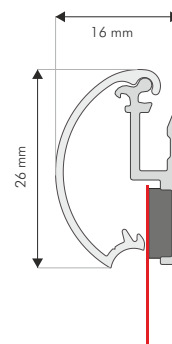

MT-PS
PROFIL CLIPPANT EN ALUMINIUM

pour affiches de largeur de:
210, 300, 420, 500, 600, 700, 850, 1000, 1200 mm

profil aluminium: 26mm
kit contient deux profils avec porte-prix