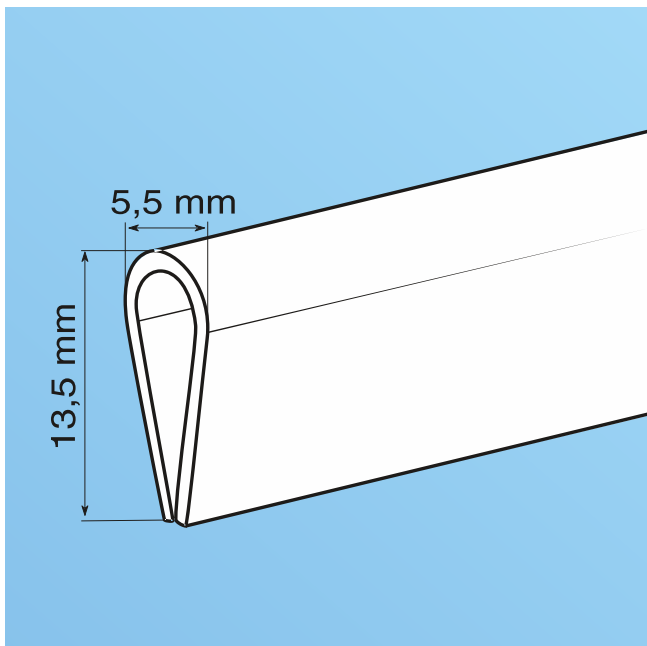

131
PROFIL PORTE-AFFICHE SIMPLE

○ ● ● ●

jusqu'à une longueur de 3 m

bestseller

017
**CROCHET DE SUSPENSION
POUR PROFILS PORTE-AFFICHE**

○

plastique neutre
emballé par 1000 pcs